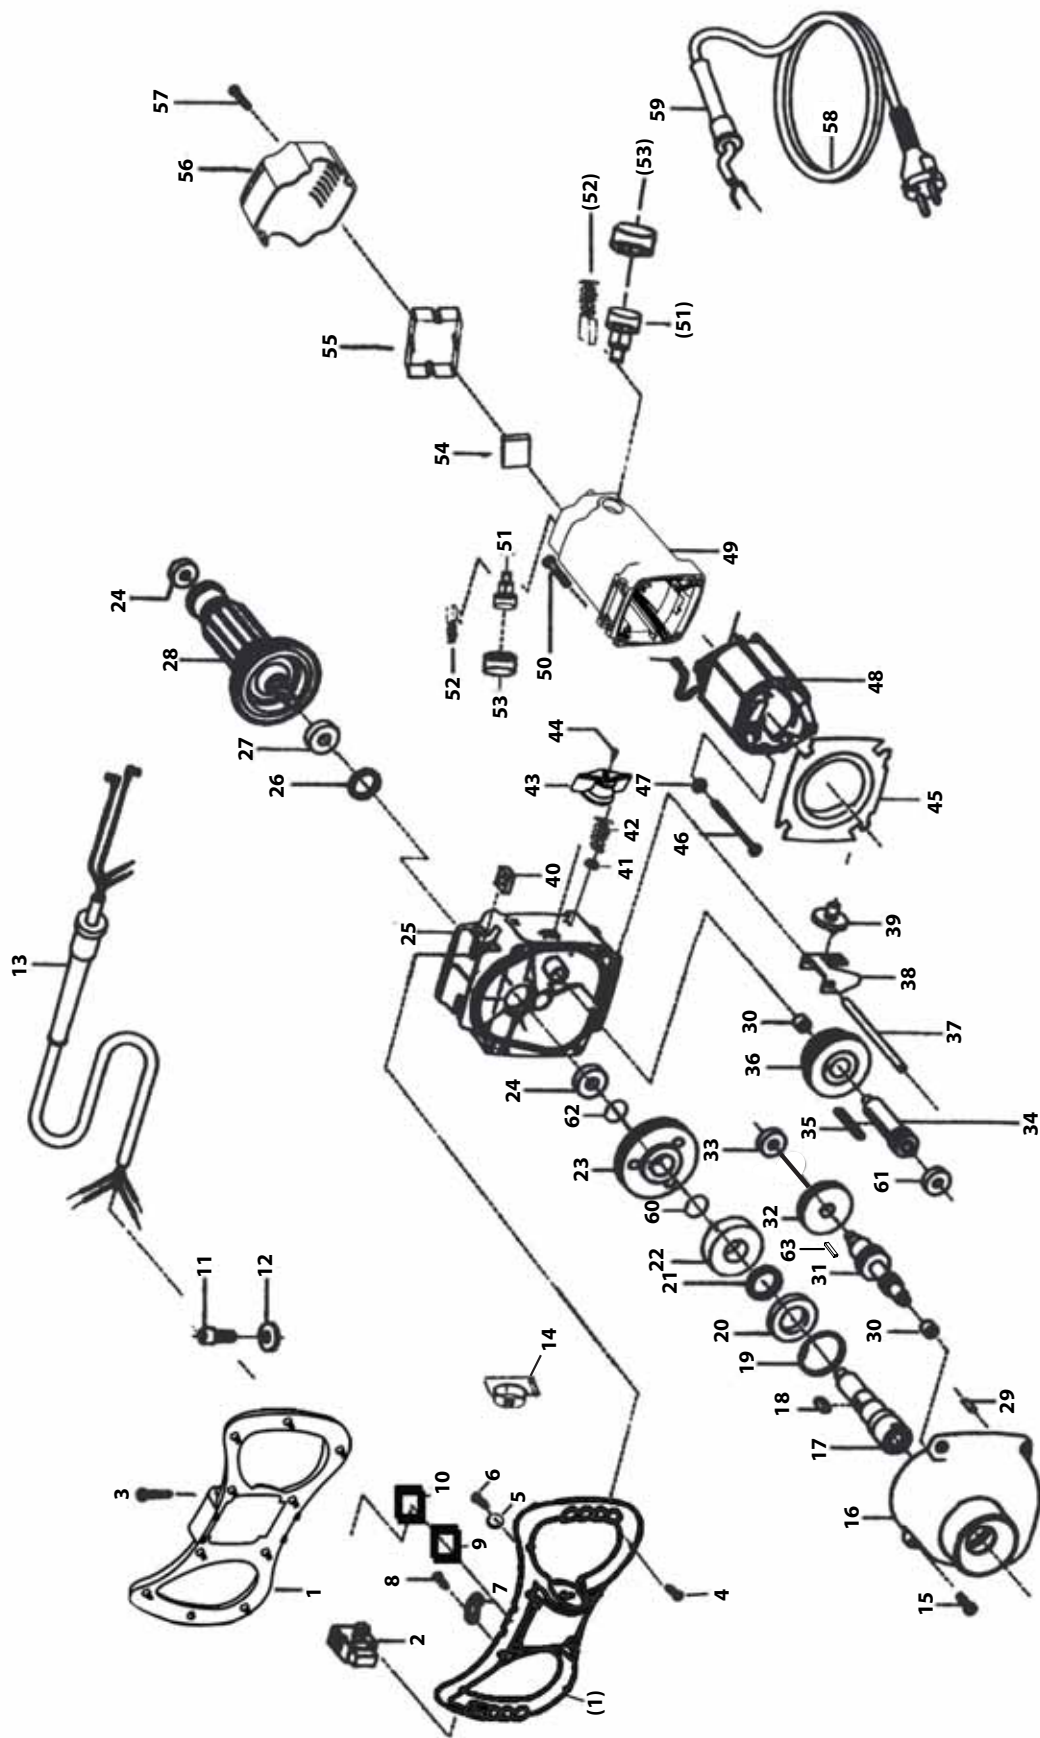

Promix 1200E & 1600E

Promix 1200E & 1600E

ITEM ⁽¹⁾ NUMBER	PART ⁽²⁾ NUMBER	DESCRIPTION ⁽³⁾	QTY ⁽⁴⁾	ITEM ⁽¹⁾ NUMBER	PART ⁽²⁾ NUMBER	DESCRIPTION ⁽³⁾	QTY ⁽⁴⁾
1	949-99501	Handle	1	40	8-8001	Nut M8	2
2	949-99502	Switch	1	41	949-99534	Bail/4	1
3	7-3009	Screw ST3.5X16	10	42	949-99535	Spring	1
4	7-4006	Screw ST4X20	10	43	949-99536	Lever	1
5	4-5003	Spring washer	10	44	7-3010	Screw ST3X16	1
6	7-5011	Screw M5X10	1	45	949-99537	Airguide Shim	1
7	949-99505	Clamp	2	46	7-5022	Screw ST5X65	2
8	7-3009	Screw ST3.5X16	1	47	4-5003	Spring washer	2
9	949-99506	Capacitor	1	48	949-99579	Stator (1200E - 110v)	1
10	949-99507	Inductance	4	48	949-99567	Stator (1200E - 230v)	1
11	7-8058	Screw M8X16	4	48	949-99578	Stator (1600E - 110v)	1
12	4-8006	Flat washer	1	48	949-99538	Stator (1600E - 230v)	1
13	949-99508	Electrical wire	1	49	949-99568	Motor Box (1200E)	1
14	949-99509	Circuitry board	4	49	949-99539	Motor Box (1600E)	1
15	7-5022	Screw M5X16	1	50	7-5009	Screw M5X25	4
16	949-99510	Bearing cover	1	51	949-99569	Brush Holder (1200E)	1
17	949-99511	Spindle	1	51	949-99540	Brush Holder (1600E)	1
18	949-99512	Hemicycle key 4 x 5 x 12	1	52	949-99589	Carbon Brush (1200E - 110v)	1
19	949-99513	Safety ring	1	52	949-99570	Carbon Brush (1200E - 230v)	1
20	949-99514	Dust cover	1	52	949-99588	Carbon Brush (1600E - 110v)	1
21	949-99515	Felted wool	1	52	949-99541	Carbon Brush (1600E - 230v)	1
22	949-99516	Bearing 6204DDU	1	53	949-99571	Brush Cap (1200E)	1
23	949-99517	Spindle gear	1	53	949-99542	Brush Cap (1600E)	1
24	949-99518	Bearing 600ZZ	2	54	949-99590	Controller (1200E - 110v)	1
25	949-99519	Gearbox	1	54	949-99572	Controller (1200E - 230v)	1
26	949-99520	Seal Ring	1	54	949-99591	Controller (1600E - 110v)	1
27	949-99521	Bearing 6001ZZ	1	54	949-99543	Controller (1600E - 230v)	1
28	949-99577	Aemature Ass'y (1200E - 110v)	1	55	949-99544	Protective Guard	1
28	949-99557	Aemature Ass'y (1200E - 230v)	1	56	949-99574	Rear Cover (1200E)	1
28	949-99576	Aemature Ass'y (1600E - 110v)	1	56	949-99545	Rear cover (1600E)	1
28	949-99522	Aemature Ass'y (1600E - 230v)	1	57	7-3009	Screw ST3.5X16	2
29	949-99523	Pin	1	58	949-99575	Cord (UK - 110v)	1
30	949-99524	Needle bearing	2	58	949-99546	Cord (UK - 230v)	1
31	949-99525	Countershaft	1	58	949-99581	Cord (EU - 2300v)	1
32	949-99526	Motor Gear	1	59	949-99547	Sleeve	1
33	949-99562	Bearing 698ZZ	1	60	949-99582	Safety Ring	1
34	949-99528	Pinion	1	61	949-99527	Bearing 608ZZ	1
35	949-99529	Parallel key	1	62	949-99583	Safety Ring	1
36	949-99530	Double Gear	1	63	949-99558	Hemicycle key 2.5 x 3.2 x 10	1
37	949-99531	Pivot	1				
38	949-99532	Coulisse	1				
39	949-99533	Pivot	1				